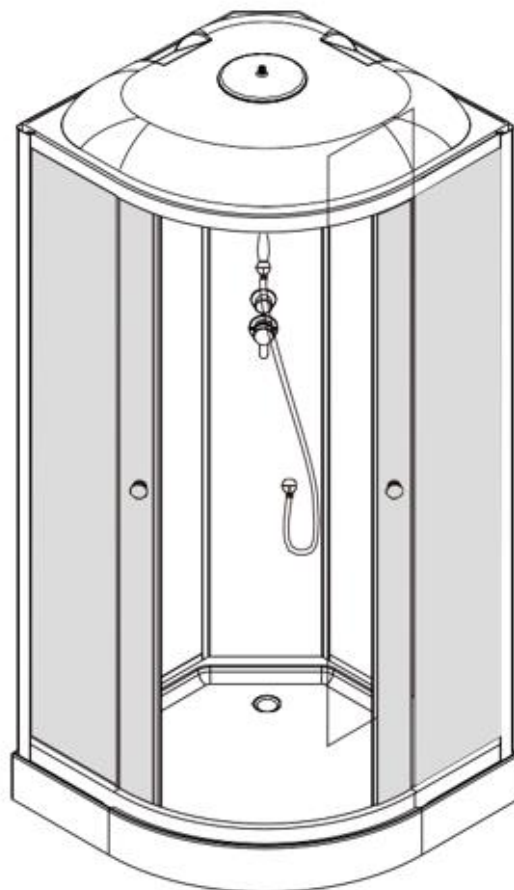

www.DETO.su

продажа, доставка, монтаж.

+7 (495) 943-03-13, почта: info@deto.su

8(800) 511-48-74

Инструкция к душевой кабине [Deto L909](#)

∅2.8

 A1	 A2	 A3	 A4	 A5
 A6 X4	 A7	 A8	 A9 X4	 A10
 A11	 A12	 A13	 A14	 A15
 A16	 A17	 A18	 A19	
			ST4X50=8 ST4X10=32 ST4X12=8 ST4X12=4 M4X25 =2	