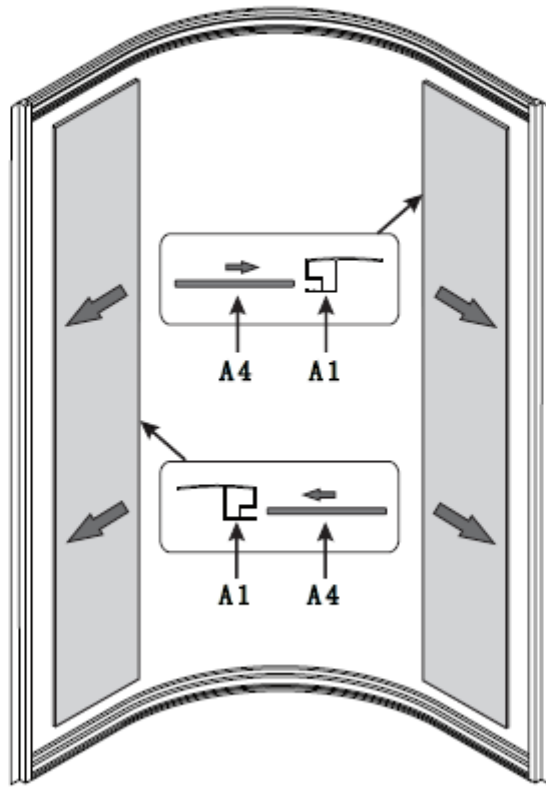

www.DETO.su

продажа, доставка, монтаж.

+7 (495) 943-03-13, почта: info@deto.su

8(800) 511-48-74

Инструкция к душевой кабине [Deto L909](#)

∅2.8

 A1	 A2	 A3	 A4	 A5
 A6 X4	 A7	 A8	 A9 X4	 A10
 A11	 A12	 A13	 A14	 A15
 A16	 A17	 A18	 A19	
			ST4X50=8 ST4X10=32 ST4X12=8 ST4X12=4 M4X25 =2	