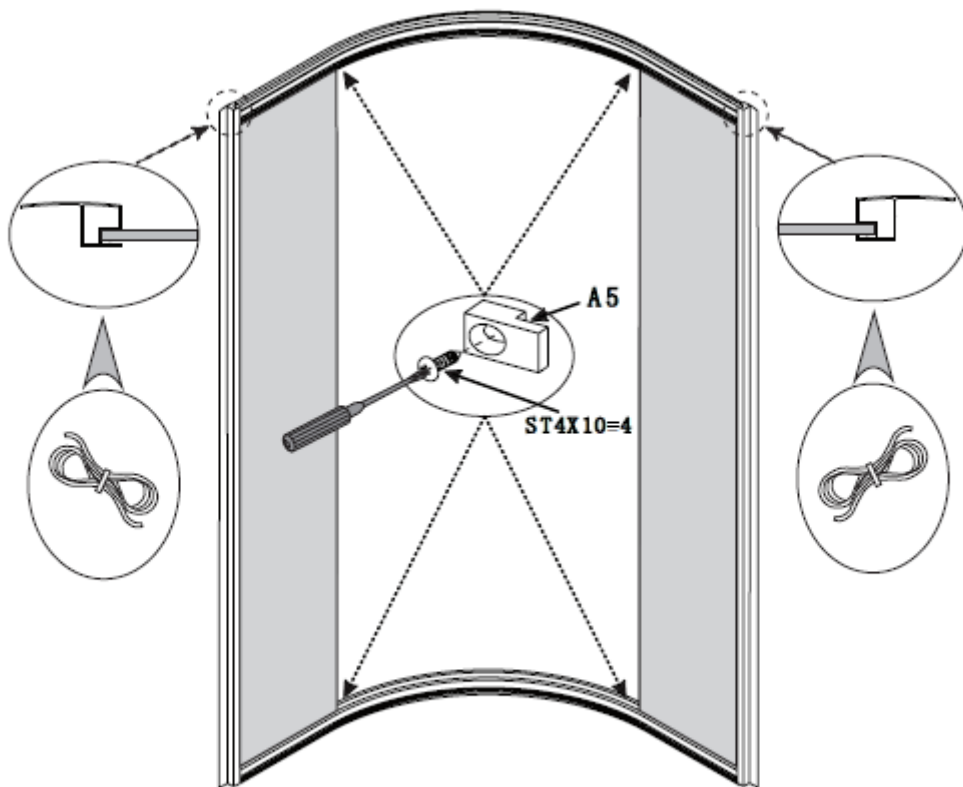

www.DETO.su

продажа, доставка, монтаж.

+7 (495) 943-03-13, почта: info@deto.su

8(800) 511-48-74

Инструкция к душевой кабине [Deto L909](#)

∅2.8

 A1	 A2	 A3	 A4	 A5
 A6 X4	 A7	 A8	 A9 X4	 A10
 A11	 A12	 A13	 A14	 A15
 A16	 A17	 A18	 A19	
			ST4X50=8 ST4X10=32 ST4X12=8 ST4X12=4 M4X25 =2	