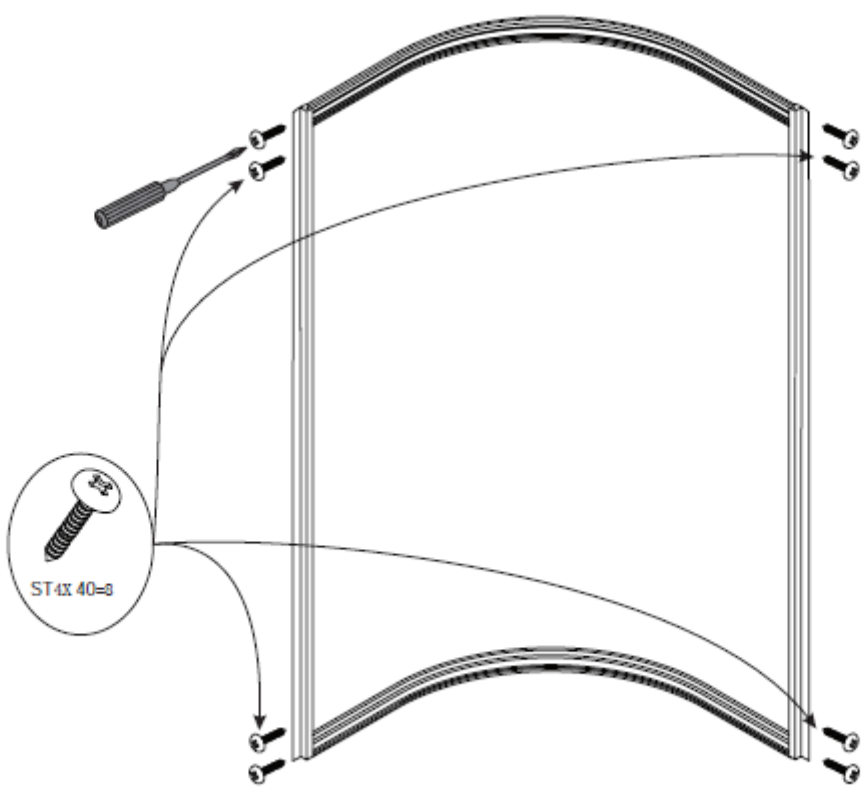

www.DETO.su

продажа, доставка, монтаж.

+7 (495) 943-03-13, почта: info@deto.su

8(800) 511-48-74

Инструкция к душевой кабине [Deto L909](#)

∅2.8

 A1	 A2	 A3	 A4	 A5
 A6 X4	 A7	 A8	 A9 X4	 A10
 A11	 A12	 A13	 A14	 A15
 A16	 A17	 A18	 A19	
			ST4X50=8 ST4X10=32 ST4X12=8 ST4X12=4 M4X25 =2	