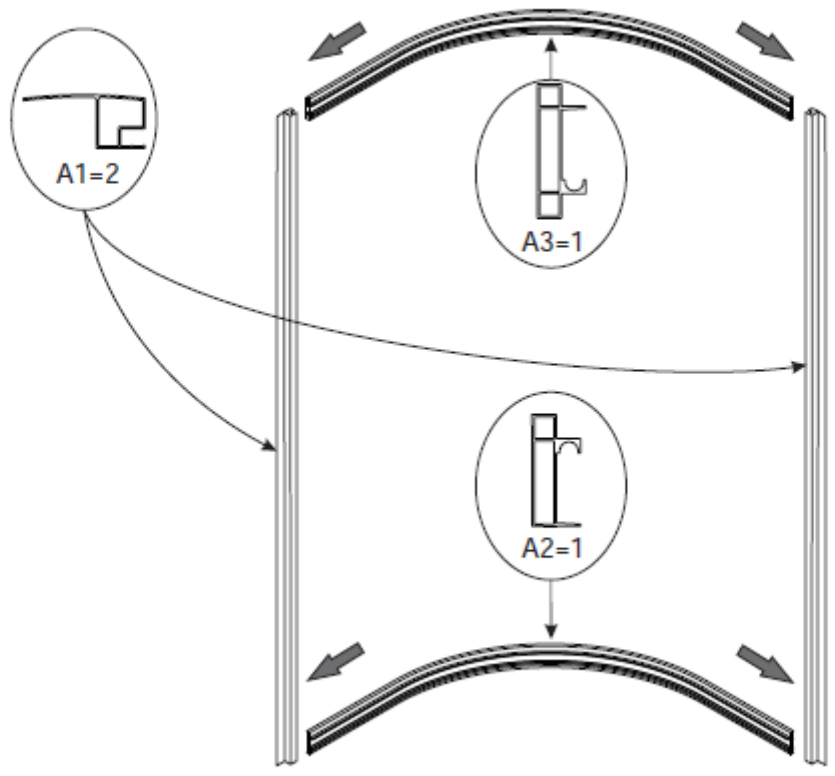

www.DETO.su

продажа, доставка, монтаж.

+7 (495) 943-03-13, почта: info@deto.su

8(800) 511-48-74

Инструкция к душевой кабине [Deto L909](#)

∅2.8

 A1	 A2	 A3	 A4	 A5
 A6 X4	 A7	 A8	 A9 X4	 A10
 A11	 A12	 A13	 A14	 A15
 A16	 A17	 A18	 A19	
			ST4X50=8 ST4X10=32 ST4X12=8 ST4X12=4 M4X25 =2	