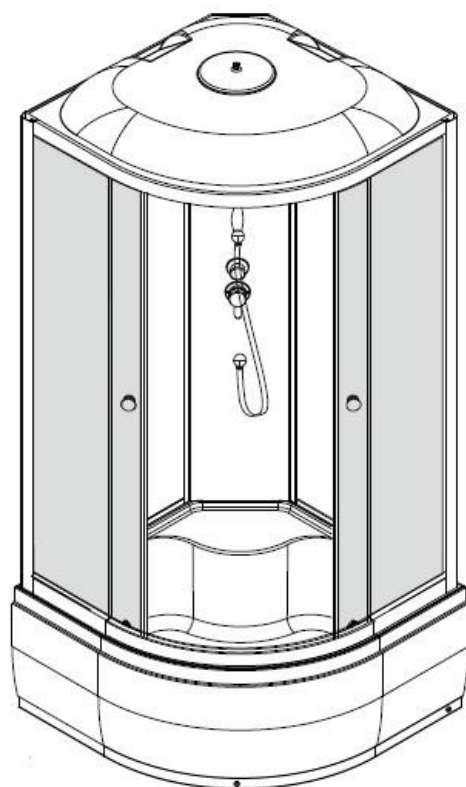

[www.DETO.su](http://www.DETO.su)

продажа, доставка, монтаж.

+7 (495) 943-03-13, почта: info@deto.su

8(800) 511-48-74

Инструкция к душевой кабине [Deto L780](#)

 <b>A1</b>	 <b>A2</b>	 <b>A3</b>	 <b>A4</b>	 <b>A5</b>
 <b>A6</b> <b>X4</b>	 <b>A7</b>	 <b>A8</b>	 <b>A9</b> <b>X4</b>	 <b>A10</b>
 <b>A11</b>	 <b>A12</b>	 <b>A13</b>	 <b>A14</b>	 <b>A15</b>
 <b>A16</b>	 <b>A17</b>	 <b>A18</b>	 <b>A19</b>	
			<b>ST4X50=8</b> <b>ST4X10=32</b> <b>ST4X12=8</b> <b>ST4X12=4</b> <b>M4X25 =2</b>	