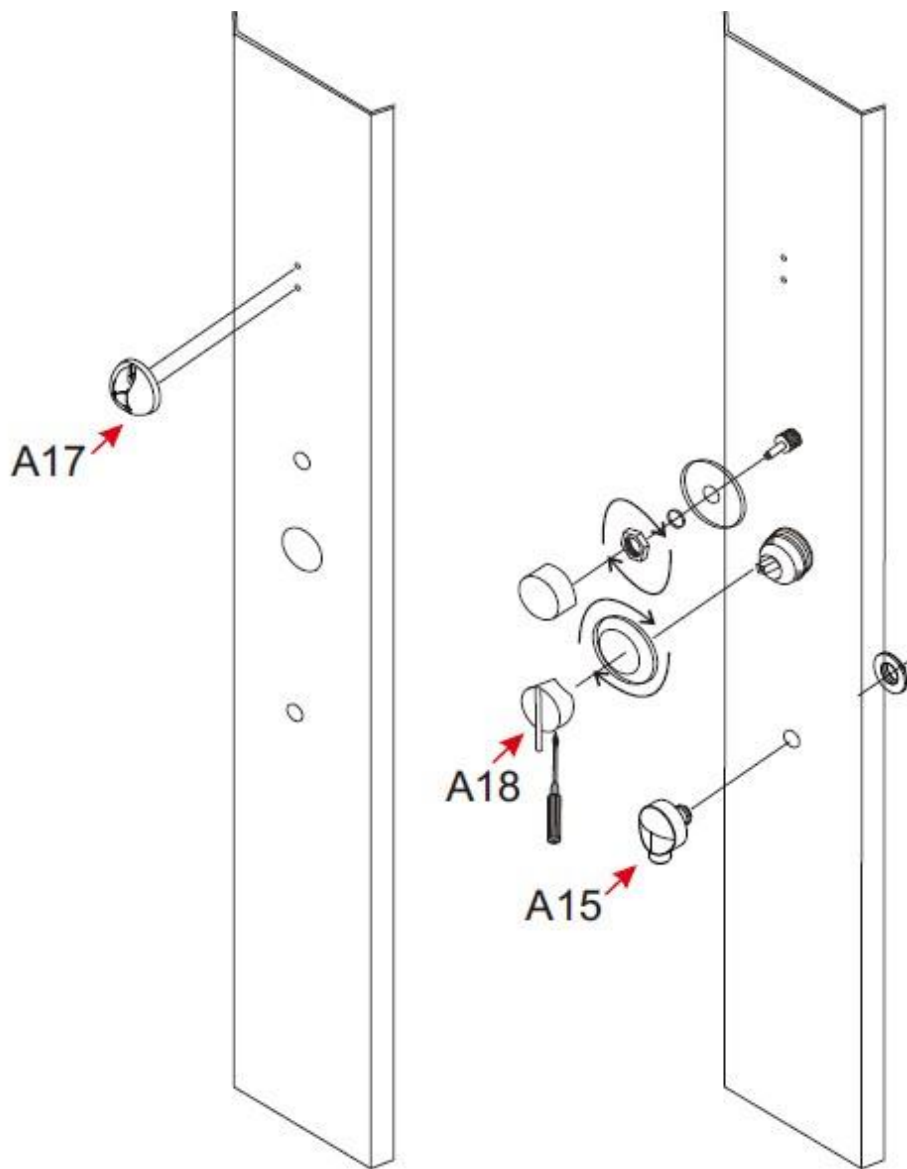

[www.DETO.su](http://www.DETO.su)

продажа, доставка, монтаж.

+7 (495) 943-03-13, почта: info@deto.su

8(800) 511-48-74

Инструкция к душевой кабине [Deto L780](#)

 <b>A1</b>	 <b>A2</b>	 <b>A3</b>	 <b>A4</b>	 <b>A5</b>
 <b>A6</b> <b>X4</b>	 <b>A7</b>	 <b>A8</b>	 <b>A9</b> <b>X4</b>	 <b>A10</b>
 <b>A11</b>	 <b>A12</b>	 <b>A13</b>	 <b>A14</b>	 <b>A15</b>
 <b>A16</b>	 <b>A17</b>	 <b>A18</b>	 <b>A19</b>	
			<b>ST4X50=8</b> <b>ST4X10=32</b> <b>ST4X12=8</b> <b>ST4X12=4</b> <b>M4X25 =2</b>	

1

3

5

**A****B****C****D****E****F****6**

9